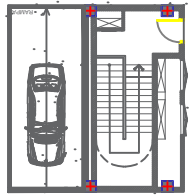

Descrição do Espaço PLENÁRIA

Hall De Entrada:
 Capacidade Máxima de pessoas sentadas = 336 pessoas
 Quantidade Máxima de Cadeiras: 336

Salão Principal:
 Capacidade Máxima de pessoas sentadas: 1020
 Quantidade Máxima de Cadeiras: 1020

Descrição Área Externa
 Área de 1400m²
 Pliso - Grama Sintética

PLANTA 9º PAVIMENTO
 ESCALA 1:100