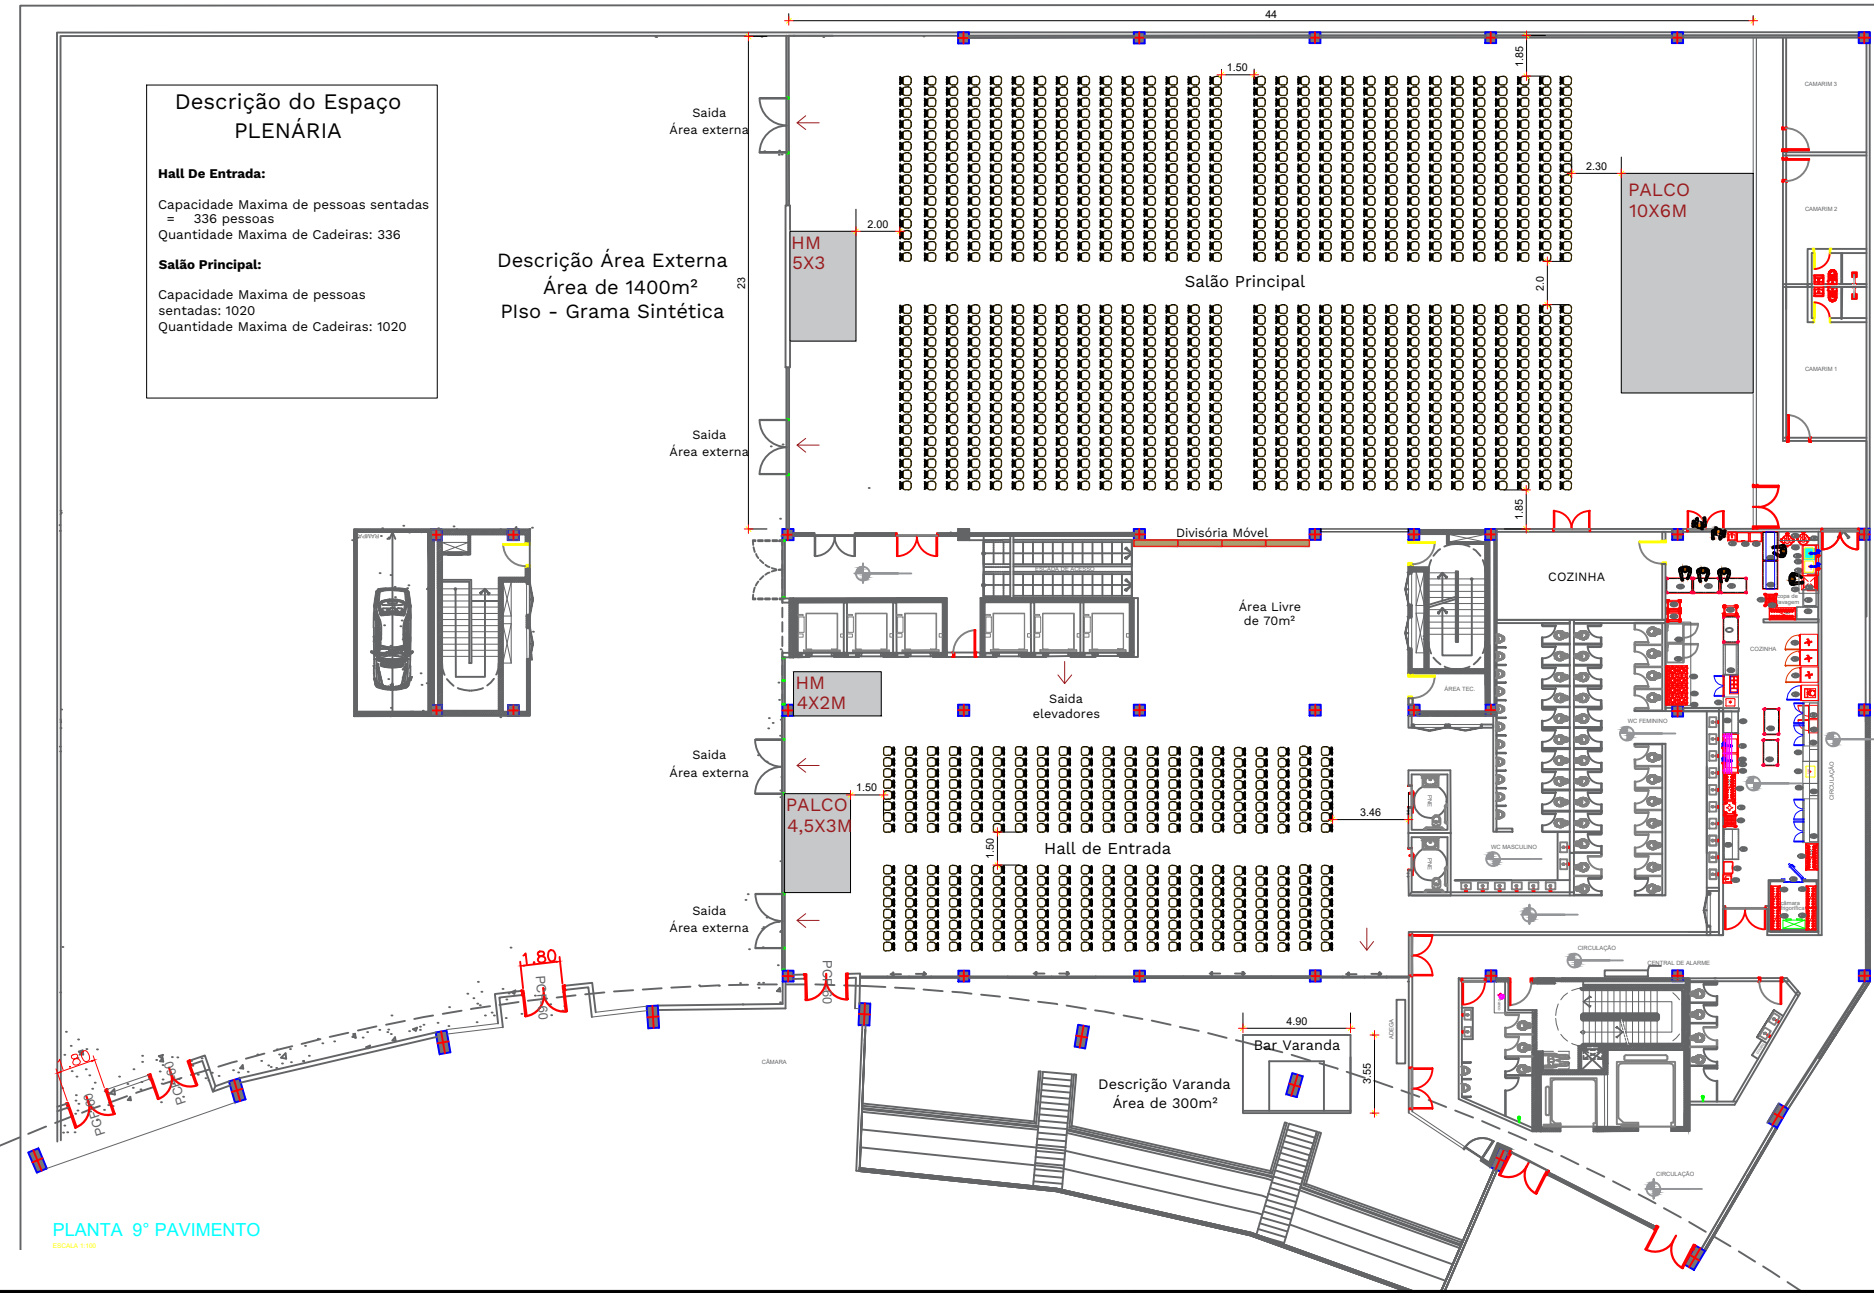

Descrição do Espaço PLENÁRIA

Hall De Entrada:
 Capacidade Máxima de pessoas sentadas = 336 pessoas
 Quantidade Máxima de Cadeiras: 336

Salão Principal:
 Capacidade Máxima de pessoas sentadas: 1020
 Quantidade Máxima de Cadeiras: 1020

Descrição Área Externa
 Área de 1400m²
 Pliso - Grama Sintética

PLANTA 9º PAVIMENTO
 ESCALA 1:100