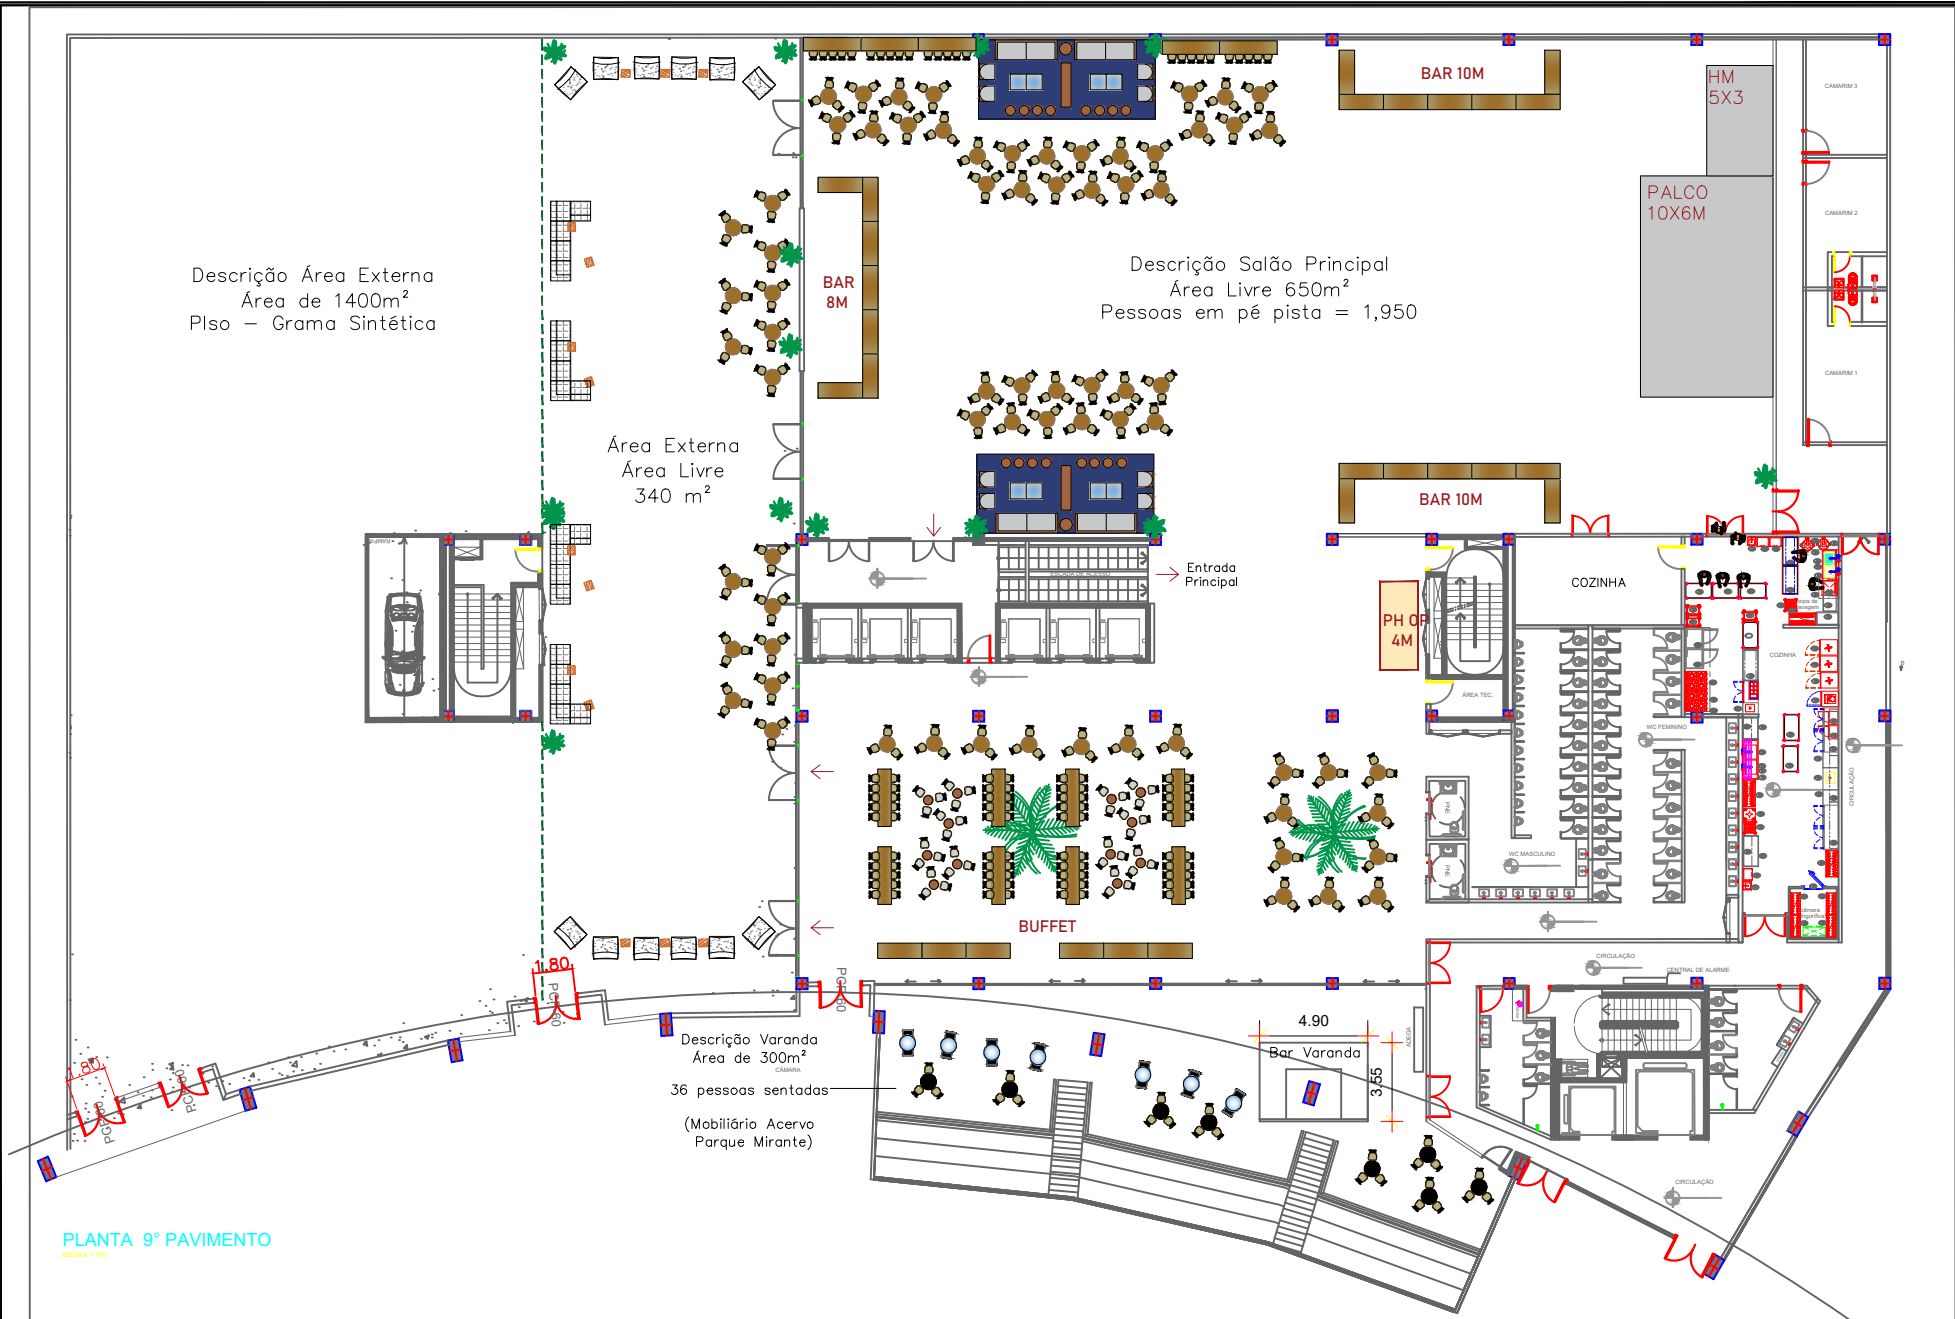

Descrição Área Externa  
 Área de 1400m<sup>2</sup>  
 Piso – Grama Sintética

Descrição Salão Principal  
 Área Livre 650m<sup>2</sup>  
 Pessoas em pé pista = 1,950

Área Externa  
 Área Livre  
 340 m<sup>2</sup>

Descrição Varanda  
 Área de 300m<sup>2</sup>  
 36 pessoas sentadas  
 (Mobiliário Acervo  
 Parque Mirante)

PLANTA 9º PAVIMENTO  
ESCALA 1:100

CLIENTE  
**EMPRESARIAL NATAL - OPÇÃO 01**  
 TÍTULO  
**Layout- Área livre 650 m<sup>2</sup>**

LOCAL  
**Parque Mirante- São Paulo**  
 ESCALA  
**S/ESCALA**  
 DATA  
**29/07/23**

REVISÃO  
**00**  
 FOLHA  
**01/01**