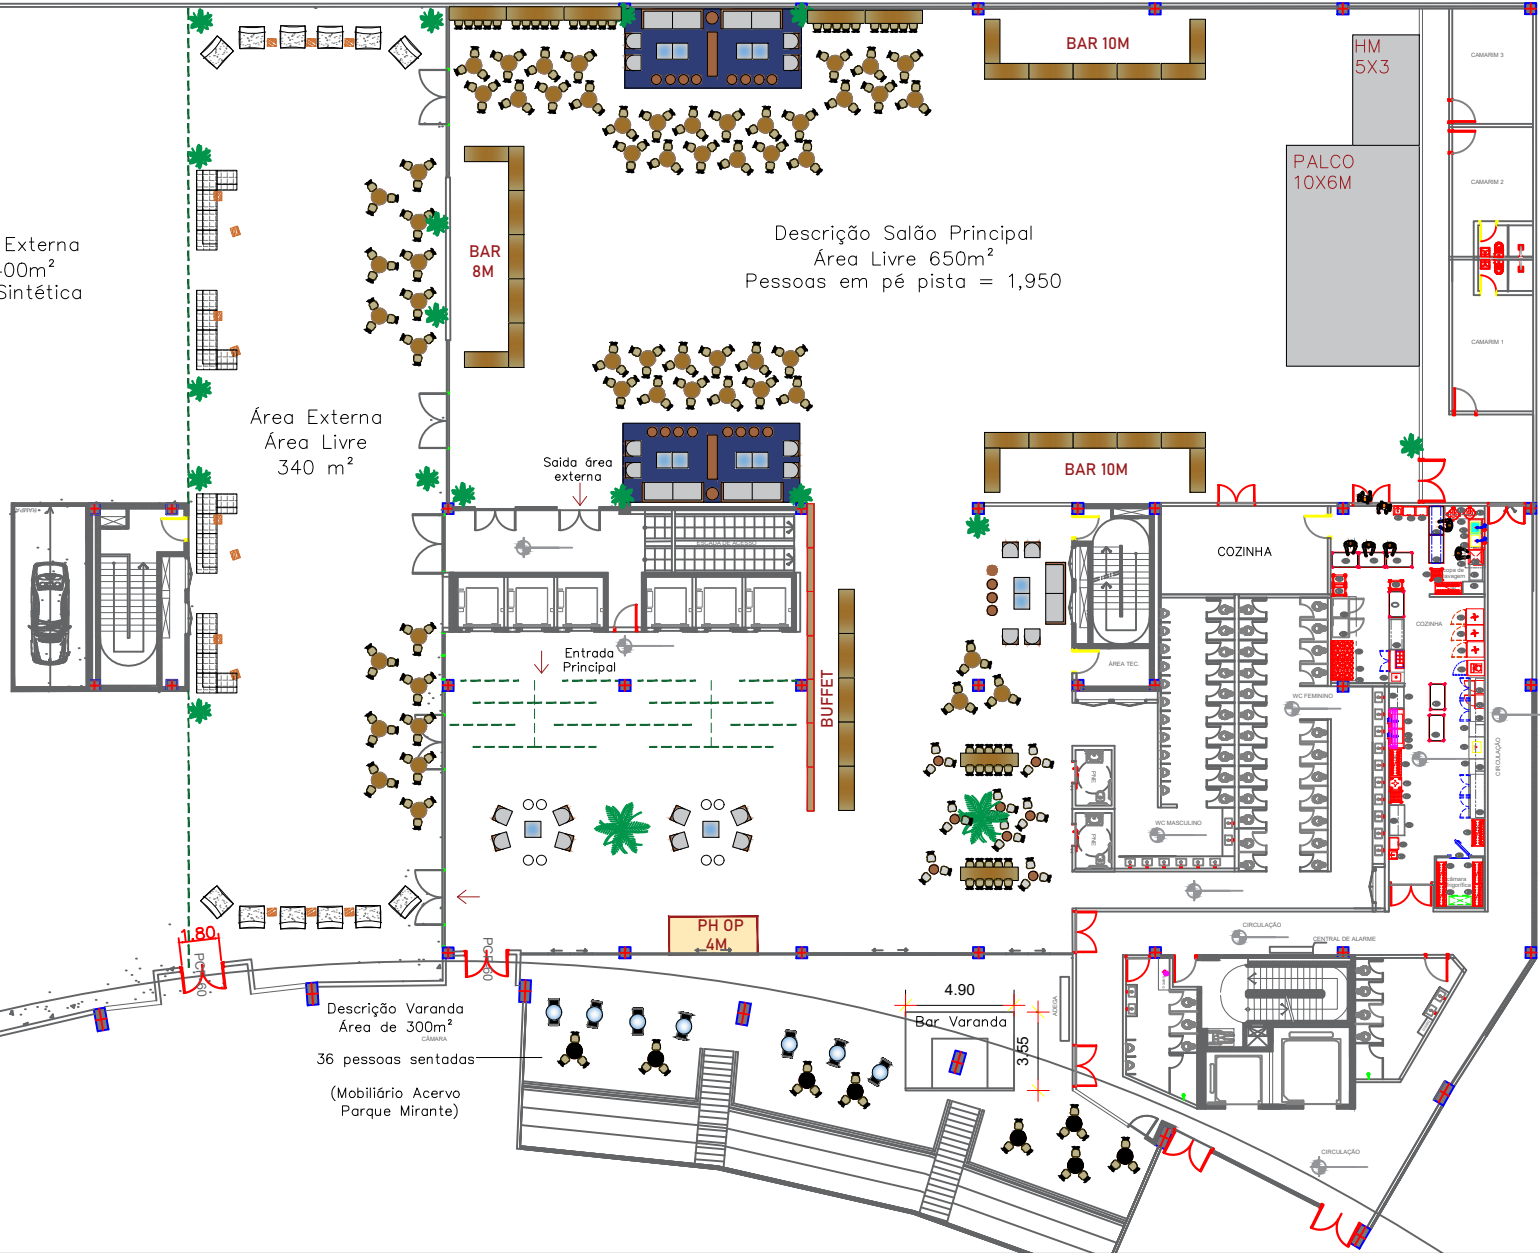

Descrição Área Externa
 Área de 1400m²
 Plso – Grama Sintética

Área Externa
 Área Livre
 340 m²

Descrição Salão Principal
 Área Livre 650m²
 Pessoas em pé pista = 1,950

Descrição Varanda
 Área de 300m²
 36 pessoas sentadas
 (Mobiliário Acervo
 Parque Mirante)

PLANTA 9º PAVIMENTO
 ESCALA 1:100

CLIENTE
EMPRESARIAL NATAL - OPÇÃO 02
 TÍTULO
Layout- Área livre 650 m²

LOCAL
Parque Mirante- São Paulo
 ESCALA
S/ESCALA
 DATA
29/07/23

REVISÃO
00
 FOLHA
01/01