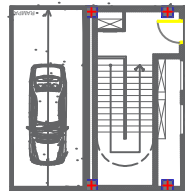

**Descrição do Espaço
Eventos - Mesas
Retangulares**

Hall de Entrada:

Capacidade Máxima de pessoas sentadas
= 240 pessoas
40 mesas retangulares de 1,45x0,90m
para até no máximo 06 pessoas

Salão Principal:

Capacidade Máxima de pessoas sentadas
= 556 pessoas
91 mesas retangulares de 1,45x0,90m
para até no máximo 06 pessoas

Descrição Área Externa
Área de 1400m²
Piso - Grama Sintética

PLANTA 9º PAVIMENTO
ESCALA 1:100